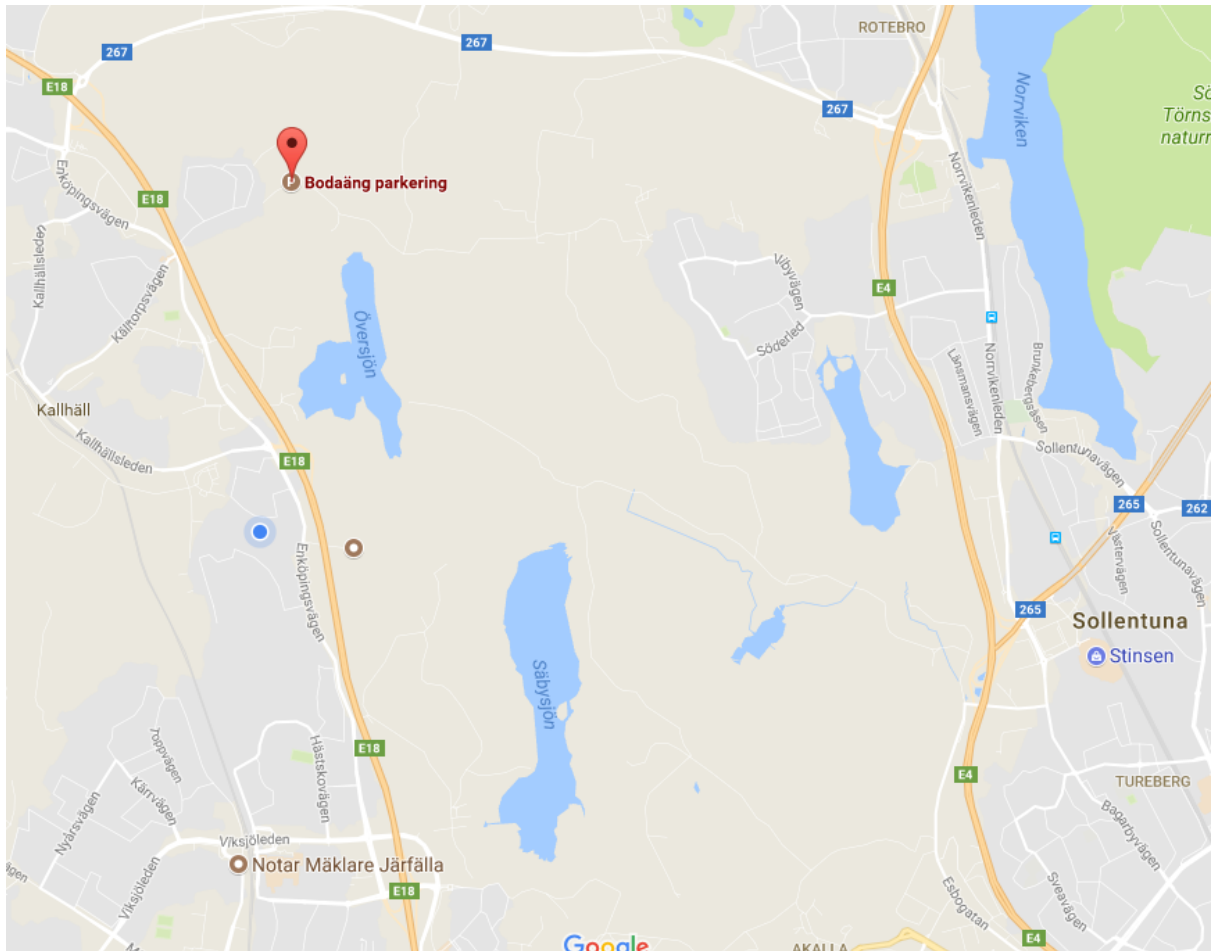

MTB Ungdom - Aktivitetsschema - HT - 2021

Hitta till Bodaäng Parkering

<https://goo.gl/maps/YaeVSat3dxT2>